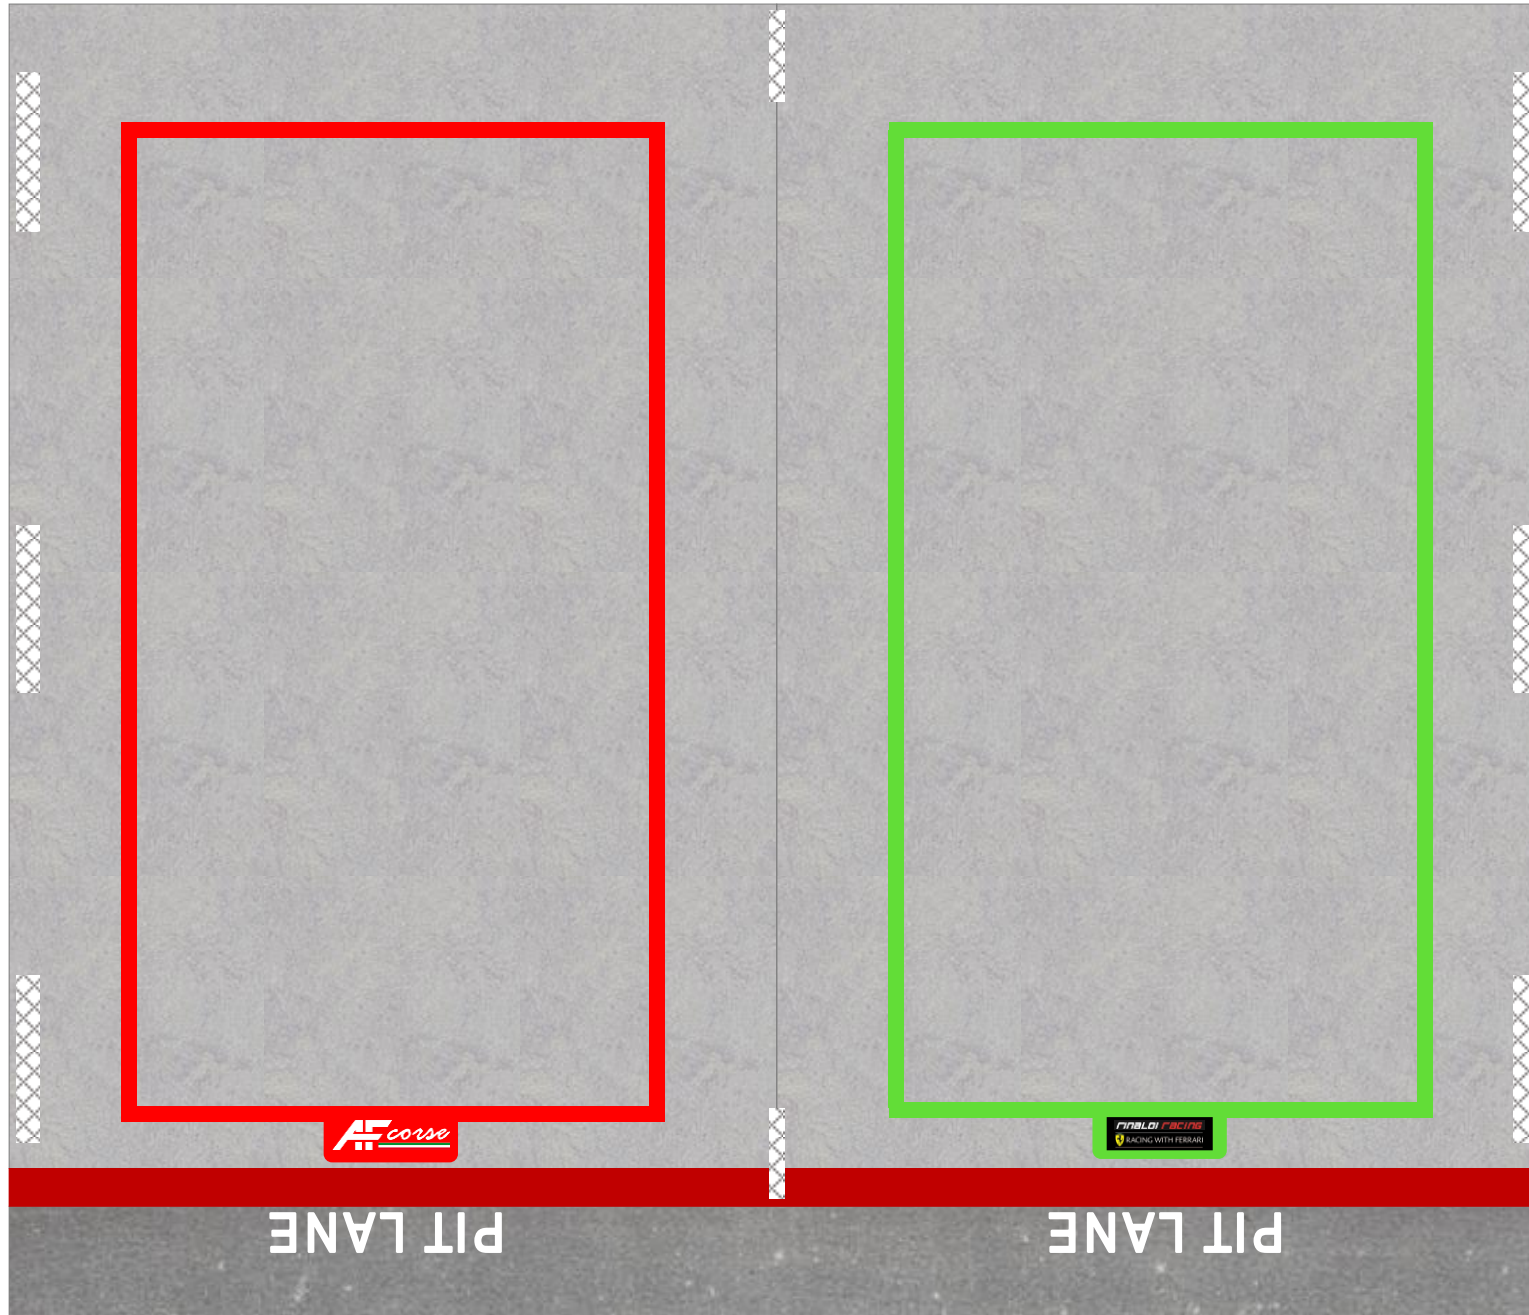

# Carrera Box Bodenbelag Linoleum hellgrau / Ferrari

Ausdruck des PDFs in der Einstellung  
**tatsächliche Größe!**

PIT LANE

PIT LANE