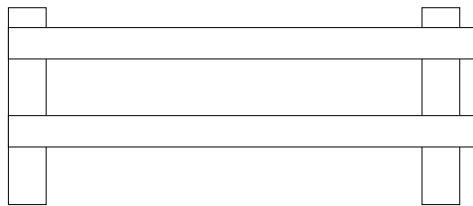

Absperrung (z.B. für Streckenposten)

Ansicht von links ...

... und von rechts ...

... und von oben

Verwendet hab ich hier

- 4 hölzerne Kaffee-Rührstäbchen (ca. 6,25 cm breit)
- 3 Raketenstäbchen 0,5 cm, ca. 2,5 cm hoch

Wer will,

... kann das Ganze dann z.B. weiß anpinseln

... kann ein paar Logos drankleben